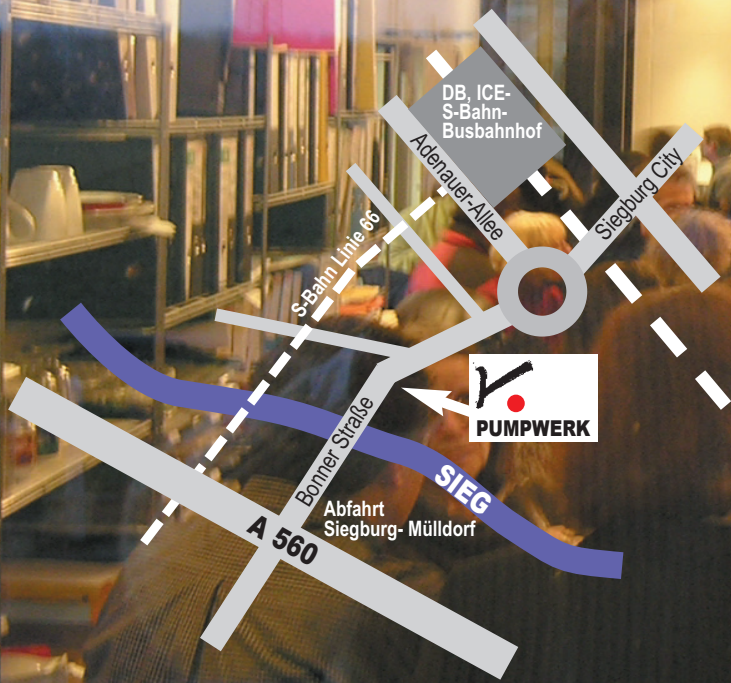

Paul Advena
Paul Almasy
Florian Beckers
Benedikt
Birckenbach
Victor Bonato
Axel Brandt
Ulrike Donié
Andreas Fischer
Hansik Gebert
Volker Gerling
Hermann Josef Hack
Monica
Hansebakken
Johanna Heß
Hubertus Hierl
Dirk Hupe
Hilla Jablonsky
Norman Junge
Rita Kanne
Shahram Karimi
Detlef Kelbassa
Sonia Knopp
Ulrich Kuhlmann
Corinna Kuhn
Det Kraus
Ulla Lückerath
Monika Ortmann
Christoph Platz
Lorenzo Pompa
Gertrud Riethmüller
Jochen Röder
Vera Röhm

Manfred Saul
Johann-Peter
Scharloh
Gerda Schlembach
Ansgar Schnurr
Walther Schwiete
Gunhild Söhn
Vera Sous
Trash/Treasure
Nele Waldert
Patricia Waller
Qi Yang

Kunstverein für den Rhein-Sieg-Kreis e.V.